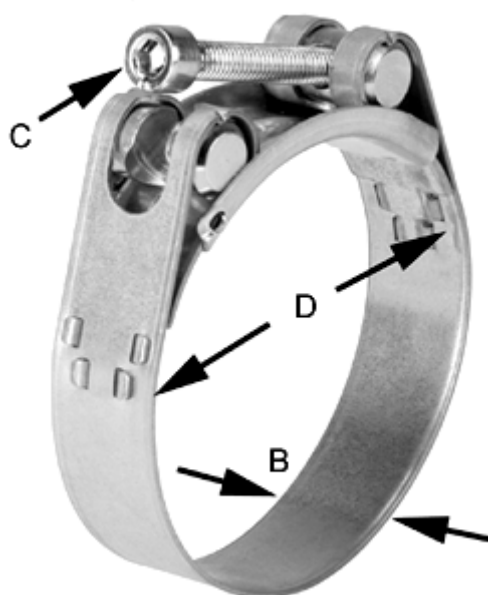

Varenummer: 025927201061

Beskrivelse: Norma slangebånd GBS M 61/20 W1 ISK QRC

Mål

Bredde B = 20
C (Skruetype) = ISK
Diameter D = 59-63